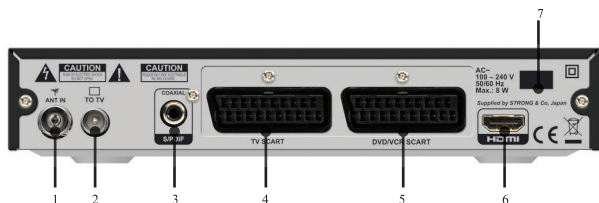

## Dekoder Naziemnej Telewizji Cyfrowej SRT 8110

### Odbiornik DVB-T z nagrywaniem USB

Dzięki dekoderoowi SRT 8110 będziesz cieszył się doskonałym odbiorem obrazu i dźwięku na swoim telewizorze. Port USB na przednim panelu umożliwi Ci nagrywanie swoich ulubionych kanałów na dysk zewnętrzny. Oprócz tego port USB umożliwi Ci odtwarzanie twojej ulubionej muzyki oraz zdjęć. Dekoder posiada wiele przydatnych funkcji takich jak lista ulubionych kanałów, EPG, teletext i wielojęzyczne OSD.

### Funkcje dekodera:

- Dekoder DVB-T MPEG-4 H.264 i MPEG-2 FTA High Definition (HD)
- Port USB 2.0: funkcja nagrywania; odtwarzacz muzyki, zdjęć oraz nagranych plików; aktualizacja oprogramowania
- Wyświetlacz pokazujący numery kanałów
- Pamięć 1000 kanałów
- LCN
- EPG (Electrical Programme Guide) na 7 dni
- Funkcja oszczędzania energii

- Rezerwacja nagrań w EPG
- Wielojęzyczne OSD
- Wielojęzyczne napisy oraz audio
- Teletext
- Automagiczne i ręczne wyszukiwanie kanałów
- Ulubiona lista kanałów TV oraz Radio

- Cyfrowy dźwięk przez wyjście coaxial
- Automagiczna funkcja standby
- Wyjścia Video: HDMI, SCART (RGB, CVBS), S/PDIF
- Tuner UKF/VHF
- Zasilanie anteny 5V
- Niski pobór mocy
- Wybór wyjść na format 1080i, 720P oraz 576P
- Wyjścia: ANT IN, TO TV, 1 TV SCART (RGB/CVBS), 1 DVD/VCR SCART (CVBS), HDMI, S/PDIF